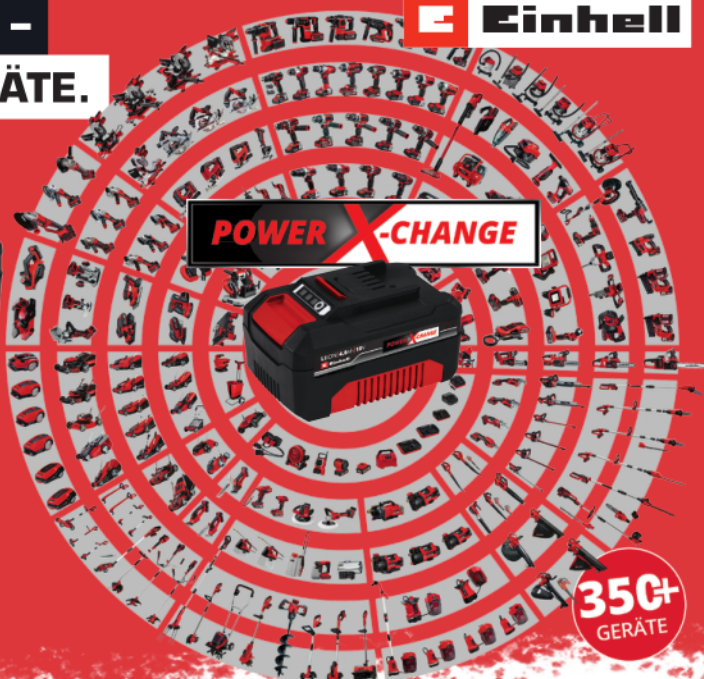

GERÜSTET FÜR DIE GARTENARBEIT – EIN AKKU FÜR MEHR ALS 350 GERÄTE.

24.99

18 V 2,5 Ah PXC Starter-Kit

18 V, bestehend aus 2,5-Ah-Akku und einem PXC-Ladegerät, universell verwendbar für alle Power-X-Change-Geräte

39.99

18 V 4,0 Ah PXC Starter-Kit C1

18 V, bestehend aus 4,0-Ah-Akku und einem PXC-Ladegerät, universell verwendbar für alle Power-X-Change-Geräte

POWER X-CHANGE

350+
GERÄTE

79.99

Akku-Heckenschere

ARCURRA 18/55, 18 V, lasergeschnittene und diamantgeschliffene Messer, Stoßschutz, Schnittgutsammler, Schnittlänge 55 cm, max. Aststärke 18 mm, Akku und Ladegerät separat erhältlich

Perfekt für Sträucher und Bäume!

108.99

Akku-Astkettsäge

GE-PS 18/15 Li BL-Solo, 18 V, für Rück- und Formschnitte von Bäumen und Sträuchern, Schwertlänge 15,8 cm, max. Schnittlänge 12,5 cm, max. Kettengeschwindigkeit 4,8 m/s, mit Handschutz und Kettenabdeckung, ohne Akku und Ladegerät